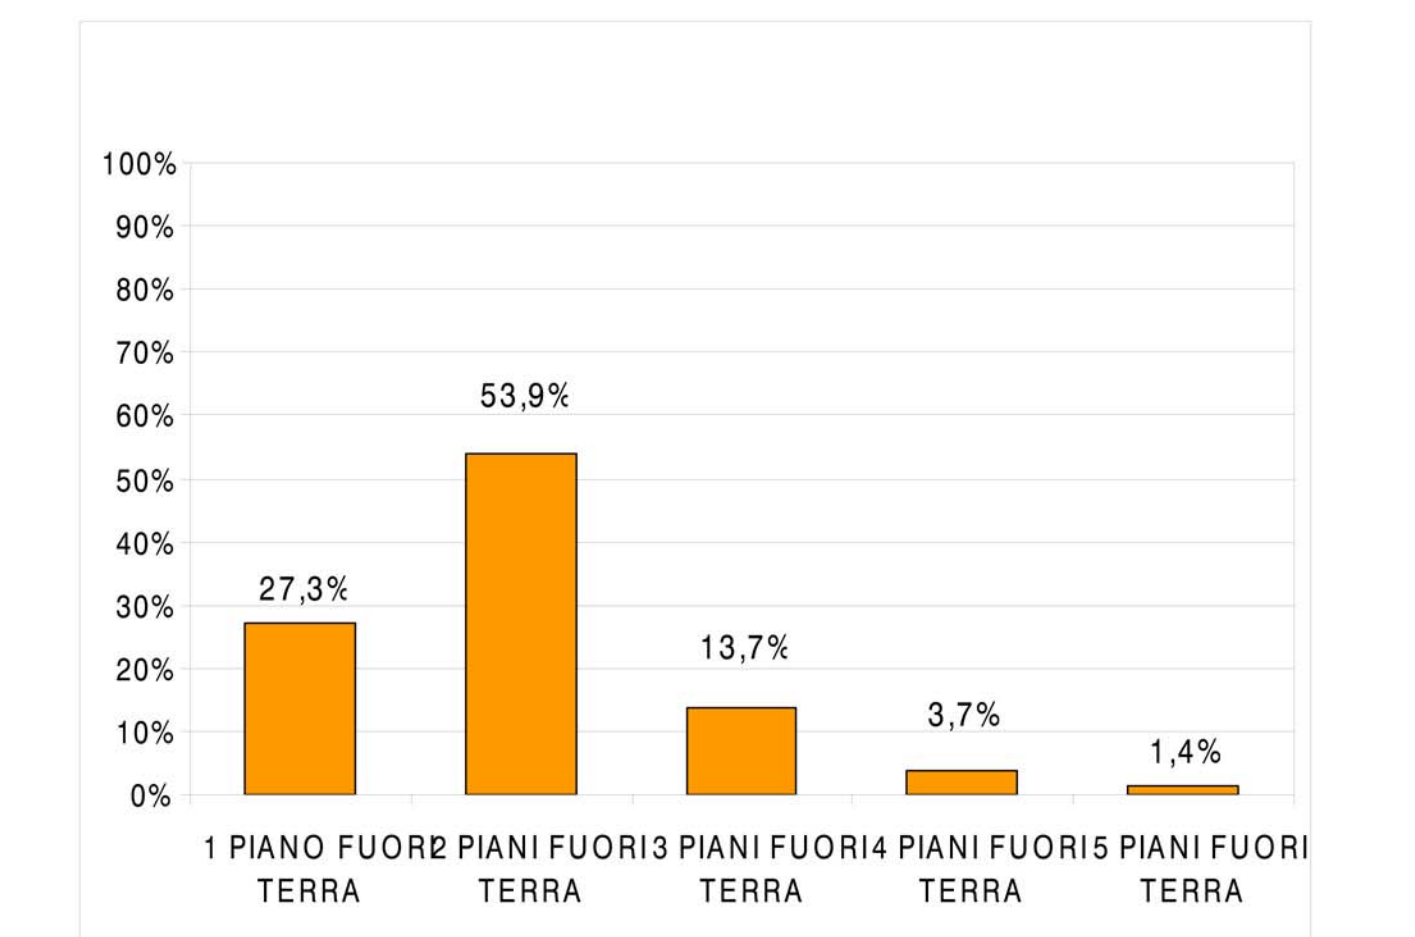

LEGENDA

- 1 PIANO FUORI TERRA
- 2 PIANI FUORI TERRA
- 3 PIANI FUORI TERRA
- 4 PIANI FUORI TERRA
- 5 PIANI FUORI TERRA
- CONFINE COMUNALE

Comune di
Cesate
MUNICIPALITÀ INSPIRATA AL NUOVO COMUNE

Progetto: **PIANO DI GOVERNO DEL TERRITORIO**

Quadro conoscitivo

Titolo Elaborato: **USO DEL SUOLO - MAPPATURA DELLE ALTEZZE DEI FABBRICATI**

Data: Ottobre 2008 N° elaborato

Scala: 1:5000 **P 08**

REV	Data	Descrizione
3		
2		
1		
0		

PGT

RIPRODUZIONE VIETATA - AI SENSI DI LEGGE E REGOLAMENTAZIONE VIETATO RIPRODURRE O COMUNICARE A TERZI IL CONTENUTO DEL PRESENTE DISEGNO