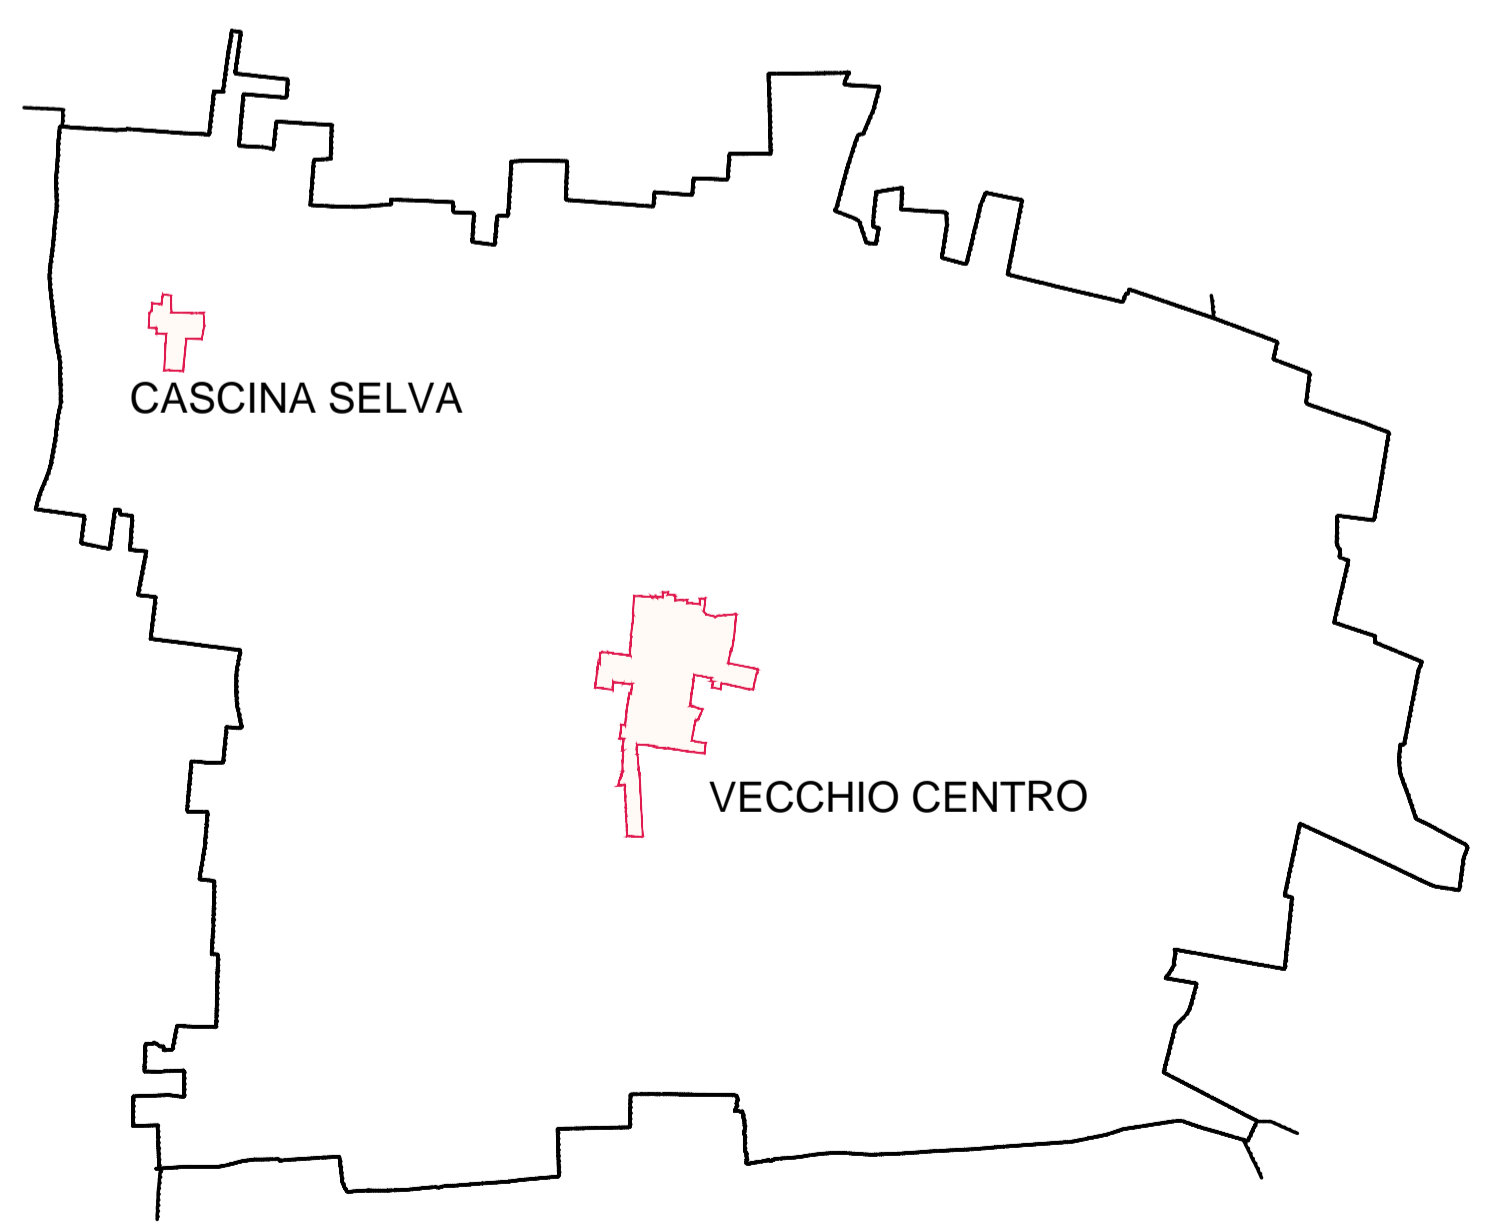

CASCINA SELVA

LEGGENDA

- PERIMETRO CENTRO STORICO - NUCLEO DI ANTICA FORMAZIONE
- INTERVENTI/PIANI ATTUATIVI IN ESECUZIONE

- TESSUTO STORICO**
 - EDIFICIO DI VALORE MONUMENTALE
 - EDIFICIO DI PREGIO
 - AMBITO DI RIQUALIFICAZIONE URBANA
 - MANUFATTI PRECARI
- TESSUTO DI CARATTERE MODERNO**
 - TESSUTO DI RECENTE COSTRUZIONE
- INDIRIZZI MORFOLOGICI**
 - AREA PUBBLICA O TRATTO STRADALE DI CERNIERA TRA I PERCORSI E LE ATTREZZATURE DI USO PUBBLICO, DA RIQUALIFICARE
 - * UNITA' DI PARTICOLARE RILEVANZA ARCHITETTONICA ED URBANA DA SALVAGUARDARE
 - ALLINEAMENTO EDILIZIO URBANO DA MANTENERE (CORTINA EDILIZIA)
 - NODI DELLO SPAZIO PUBBLICO
 - PERCORSO PEDONALE PUBBLICO E/O PRIVATO DI INTERESSE GENERALE, STORICO E AMBIENTALE
 - PERCORSO PEDONALE VEICOLARE PUBBLICO DI INTERESSE STORICO

Comune di **Cesate**
 MEDAGLIA D'ORO AL VALORE CIVILE

Progetto: PIANO DI GOVERNO DEL TERRITORIO PIANO DELLE REGOLE	Titolo Elaborato: NUCLEO DI ANTICA FORMAZIONE	
Data: Gennaio 2016	N° elaborato: PR1	
Scala: 1:5.000		