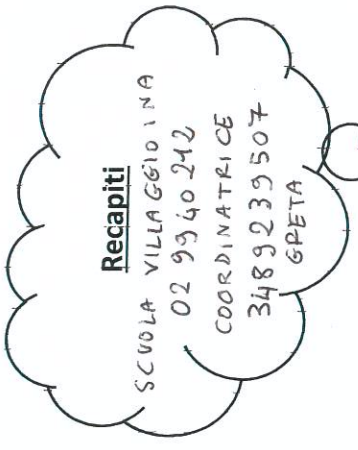

MATERNA

CRE 2018 CESATE

Settimana dal 02/07 al 06/07

Per qualsiasi altra
informazione visionare la
bacheca presente
all'ingresso del centro.