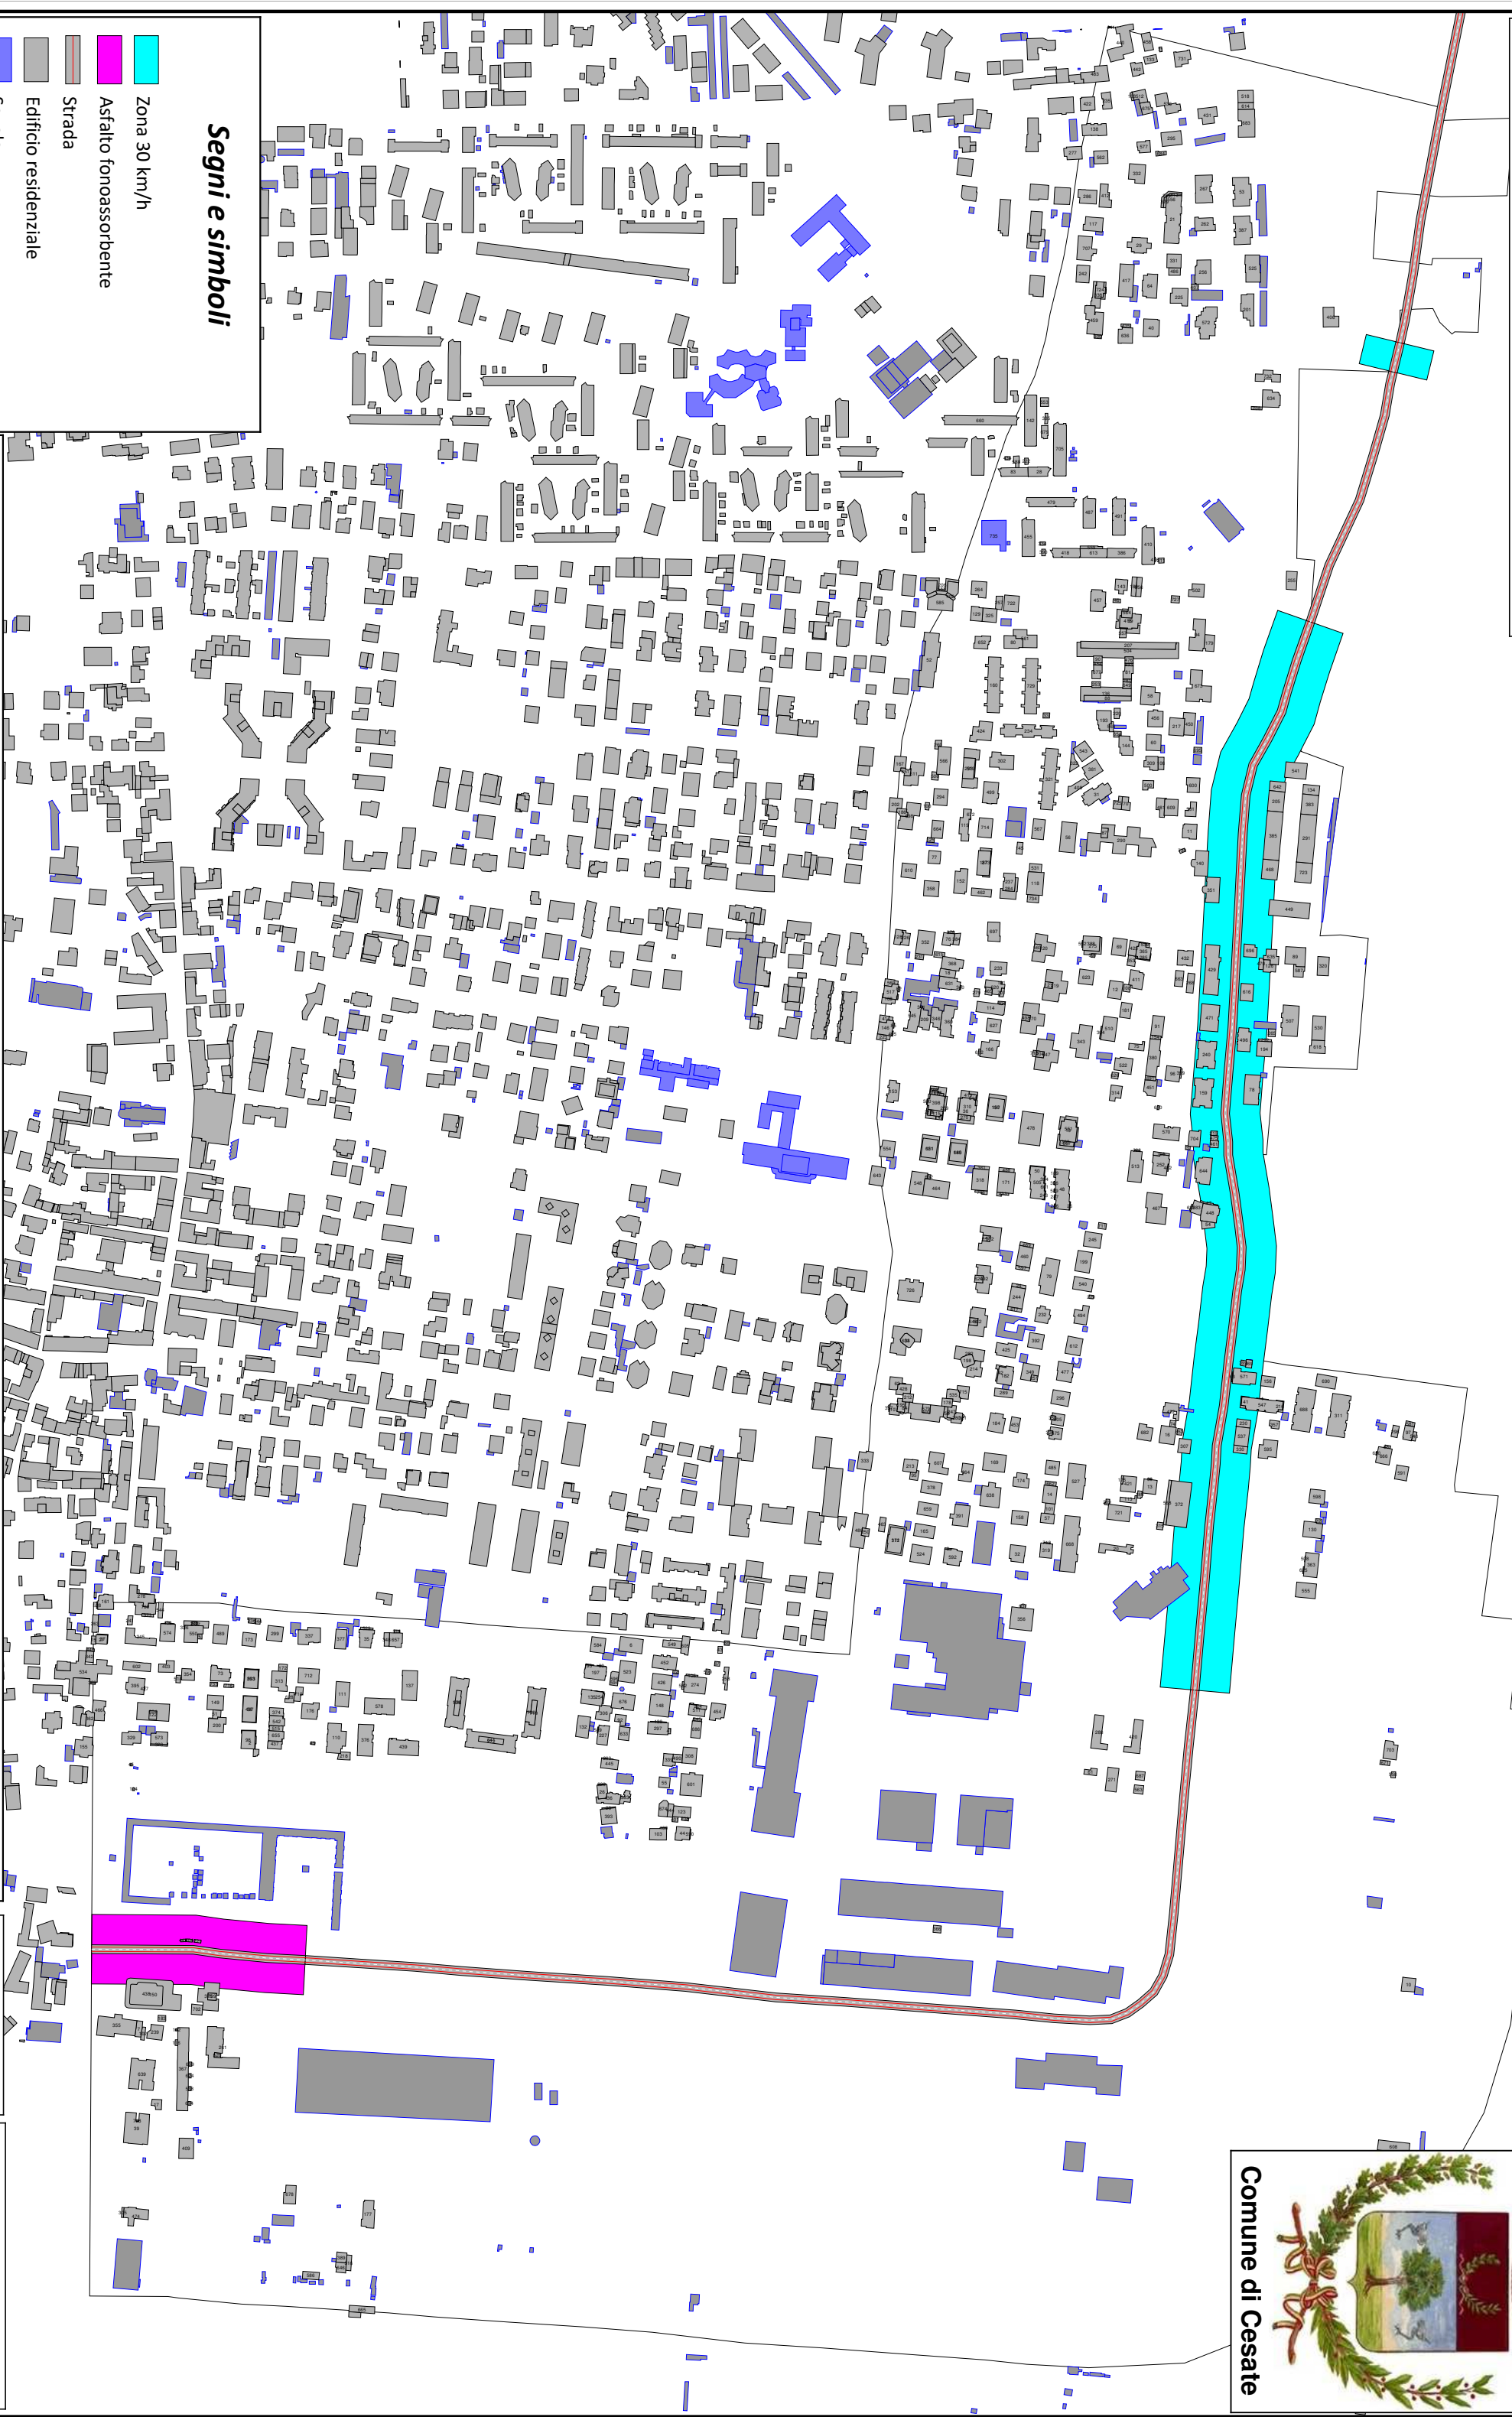

Comune di Cesate

**Segni e simboli**

- Zona 30 km/h
- Asfalto fonoassorbente
- Strada
- Edificio residenziale
- Scuola
- Ospedale
- Altro

**MAPPATURA ACUSTICA RETE STRADALE COMUNALE - Interventi di mitigazione del rumore**  
(D.Lgs 194/2005 (s.m.i.))

COMUNE DI CESATE  
Ufficio Protocollo  
695c\_p -