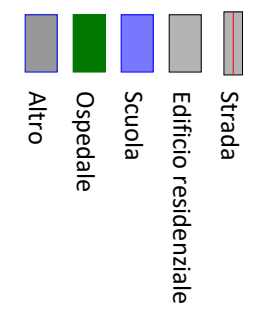

Comune di Cesate

**Livello di rumore
Leq(A) diurno**

Segni e simboli

MAPPATURA ACUSTICA RETE STRADALE COMUNALE - Scenario post-operam

(D.Lgs 194/2005 e s.m.i.)

Scala 1:5000