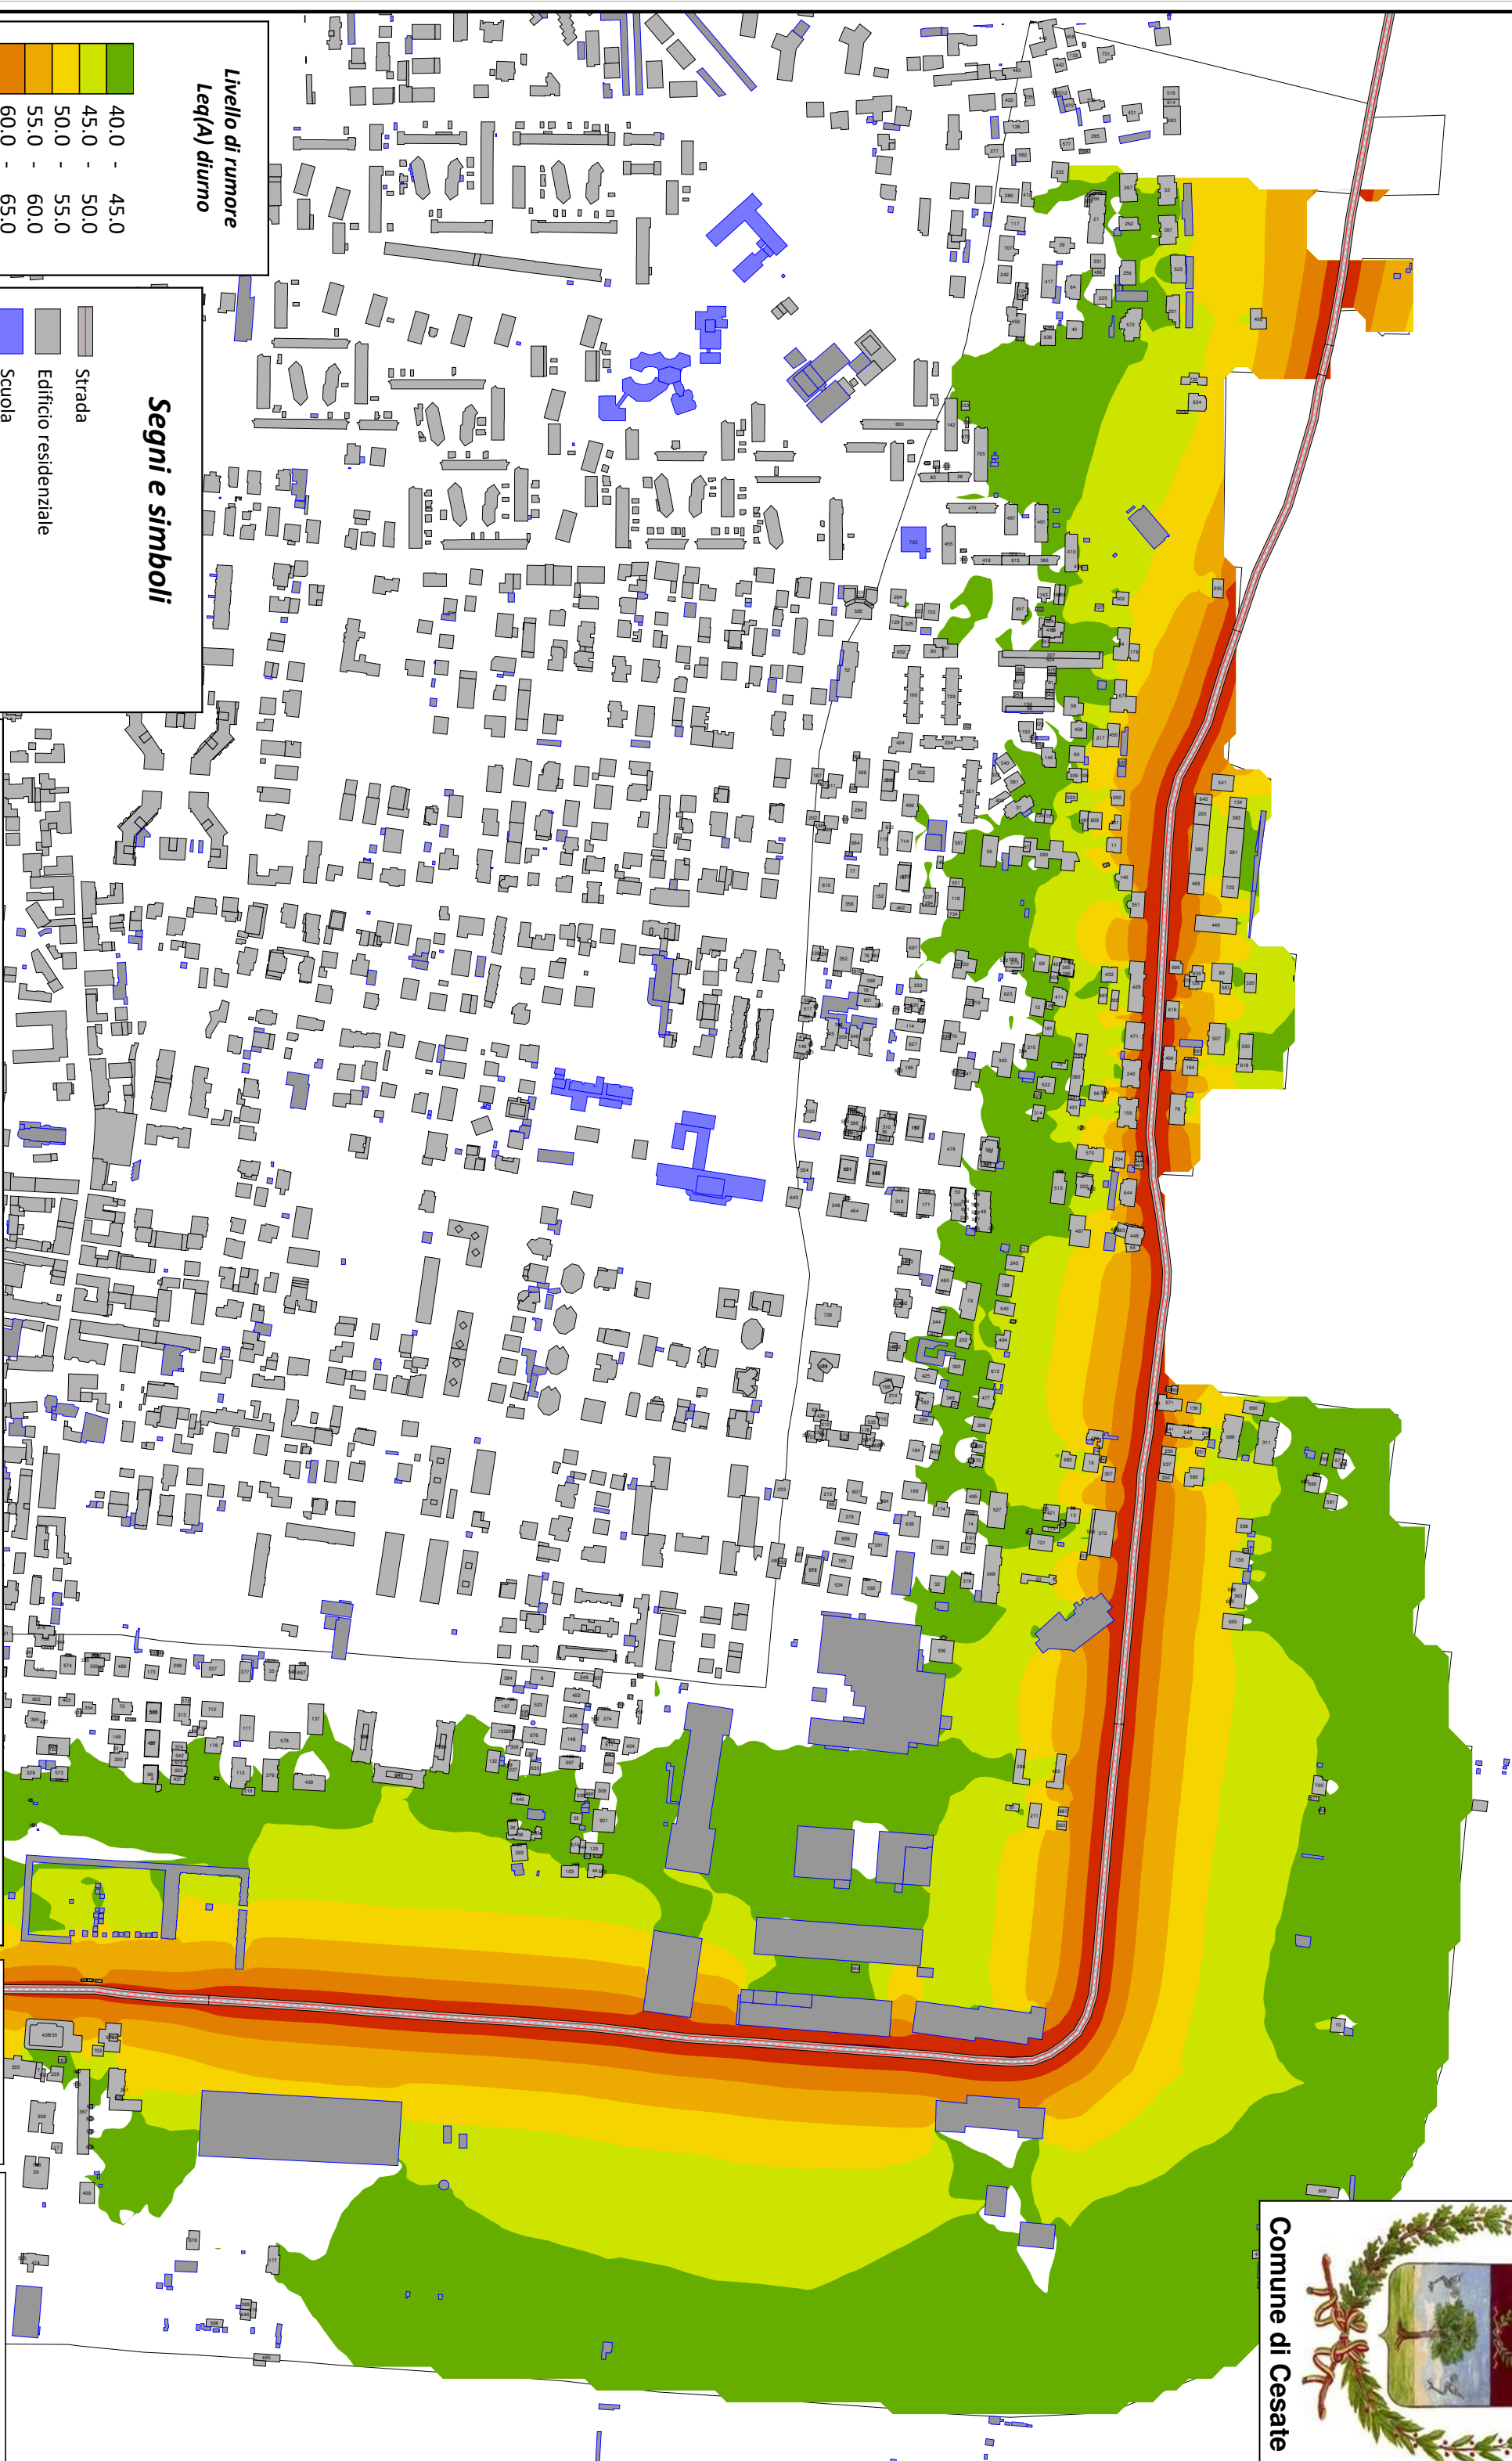

Comune di Cesate

**Livello di rumore
Leq(A) diurno**

Segni e simboli

MAPPATURA ACUSTICA RETE STRADALE COMUNALE - Scenario post-operam

(D.Lgs 194/2005 e s.m.i.)

Scala 1:5000