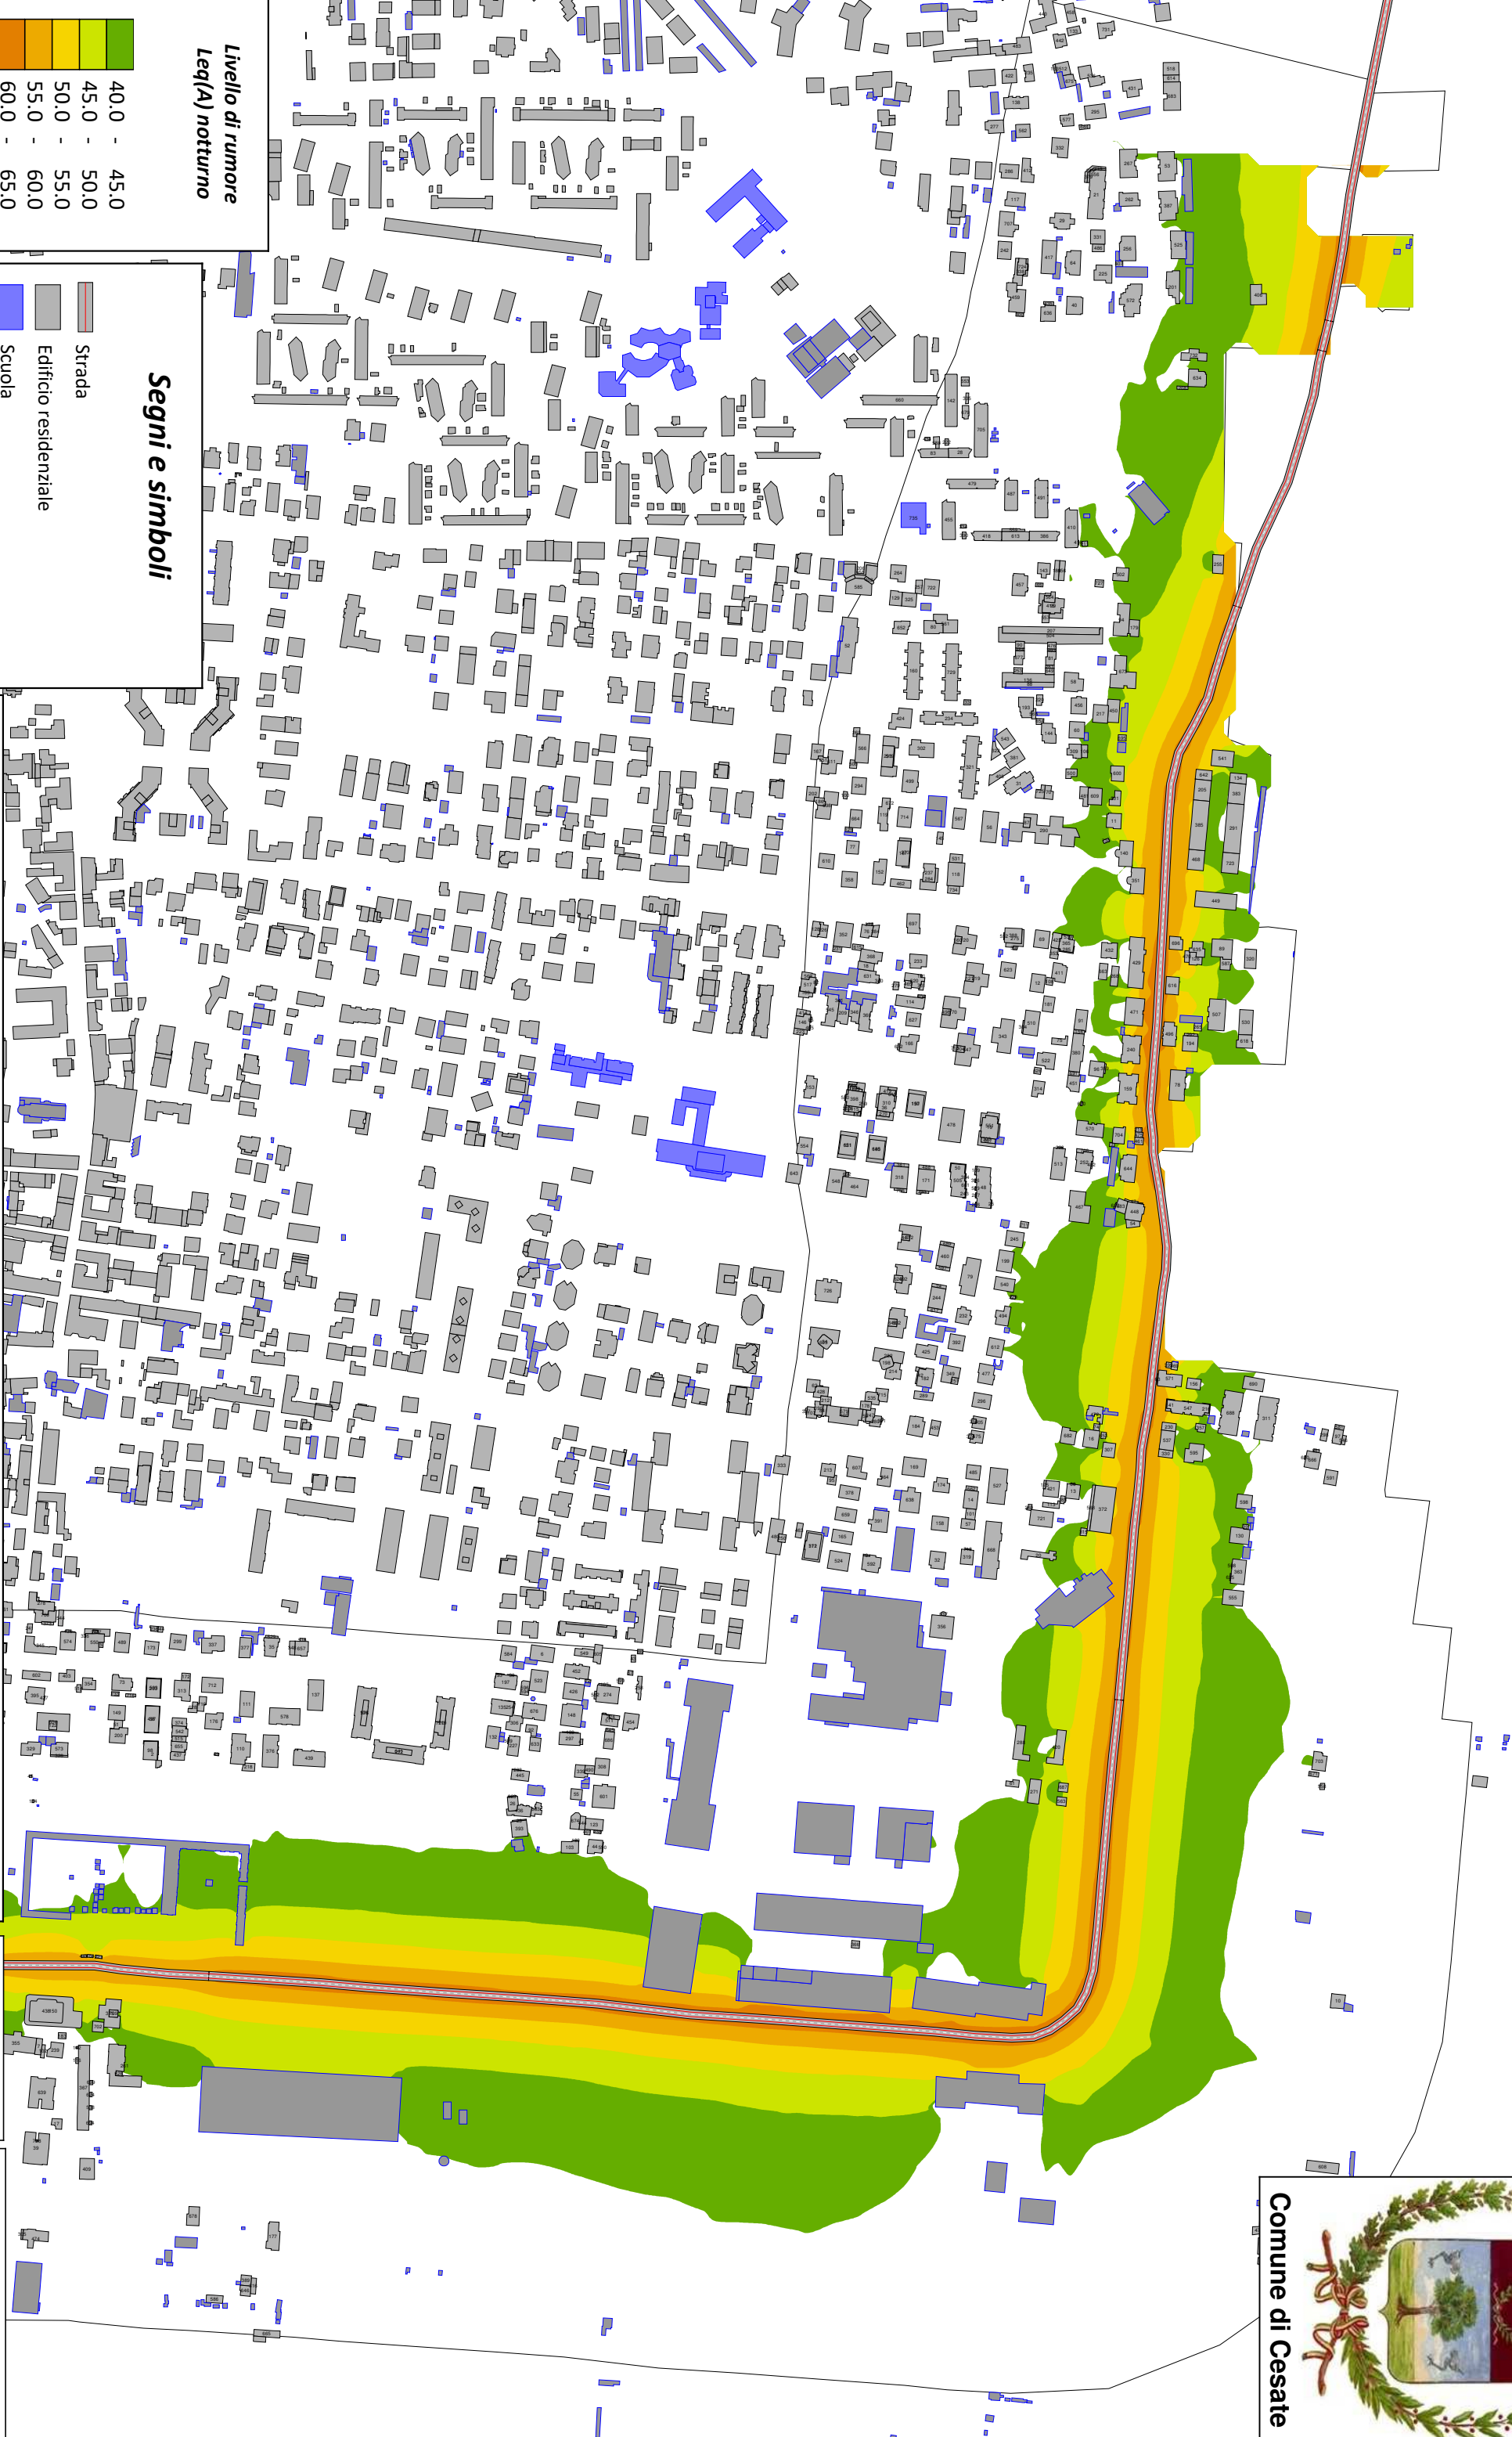

Comune di Cesate

Livello di rumore
Leq(A) notturno

Segni e simboli

- Strada
- Edificio residenziale
- Scuola
- Ospedale
- Altro

MAPPATURA ACUSTICA RETE STRADALE COMUNALE - Scenario post-operam

(D.Lgs 194/2005 e s.m.i.)

Scala 1:5000